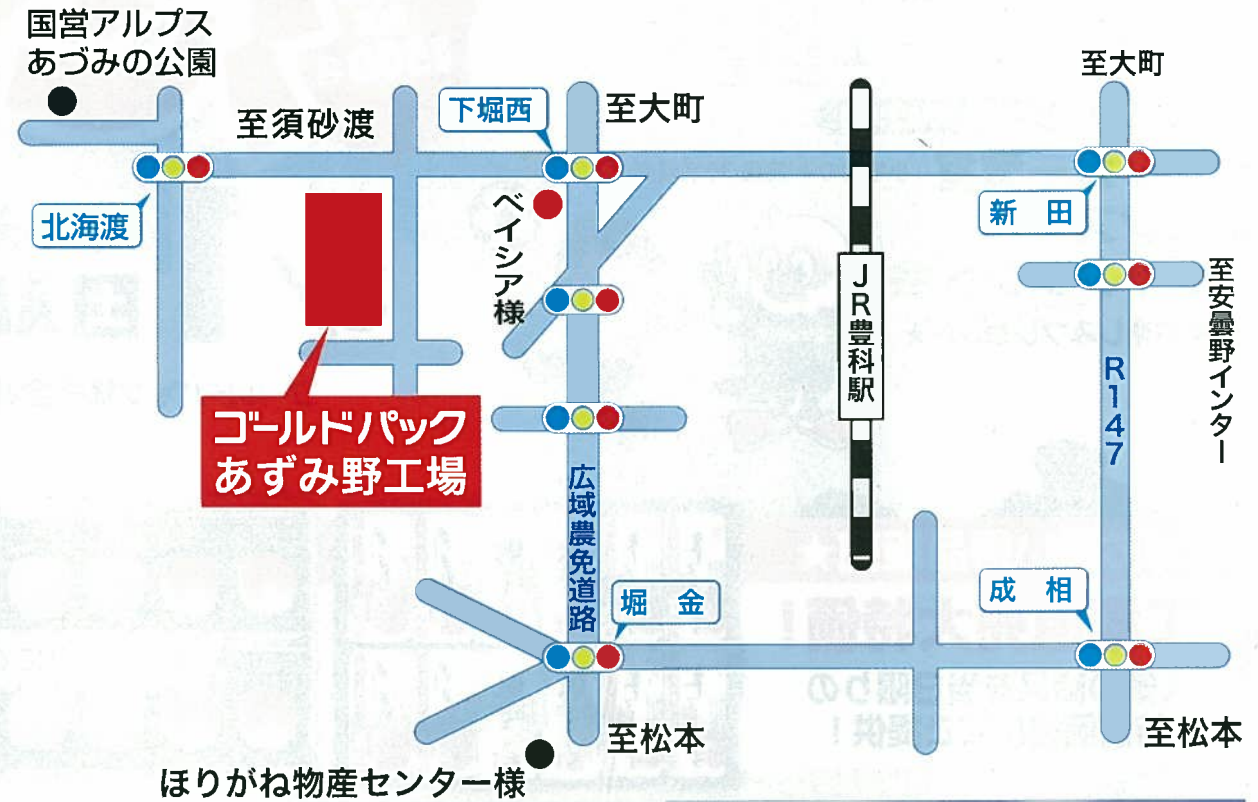

会場・駐車場のご案内

当日ご来場のお客様は特設駐車場をご利用ください。
 (工場庭園内の駐車はご遠慮ください。)
 お体の不自由な方は係員が誘導いたします。

会場案内MAP

**商品受渡場所は
こちらです。**

今年も工場の販売エリアで商品を確認後
 お会計を済ませて頂き、お帰りの際に駐車場で
 商品をお渡しします。

ご家族、お友達をお誘いのうえ
 ご来場ください。お待ちしております。

アクセスMAP

おいしさに、ひたすら、ひたむき。
Gold-Pak
 ゴールドパック株式会社
<http://www.gold-pak.com>