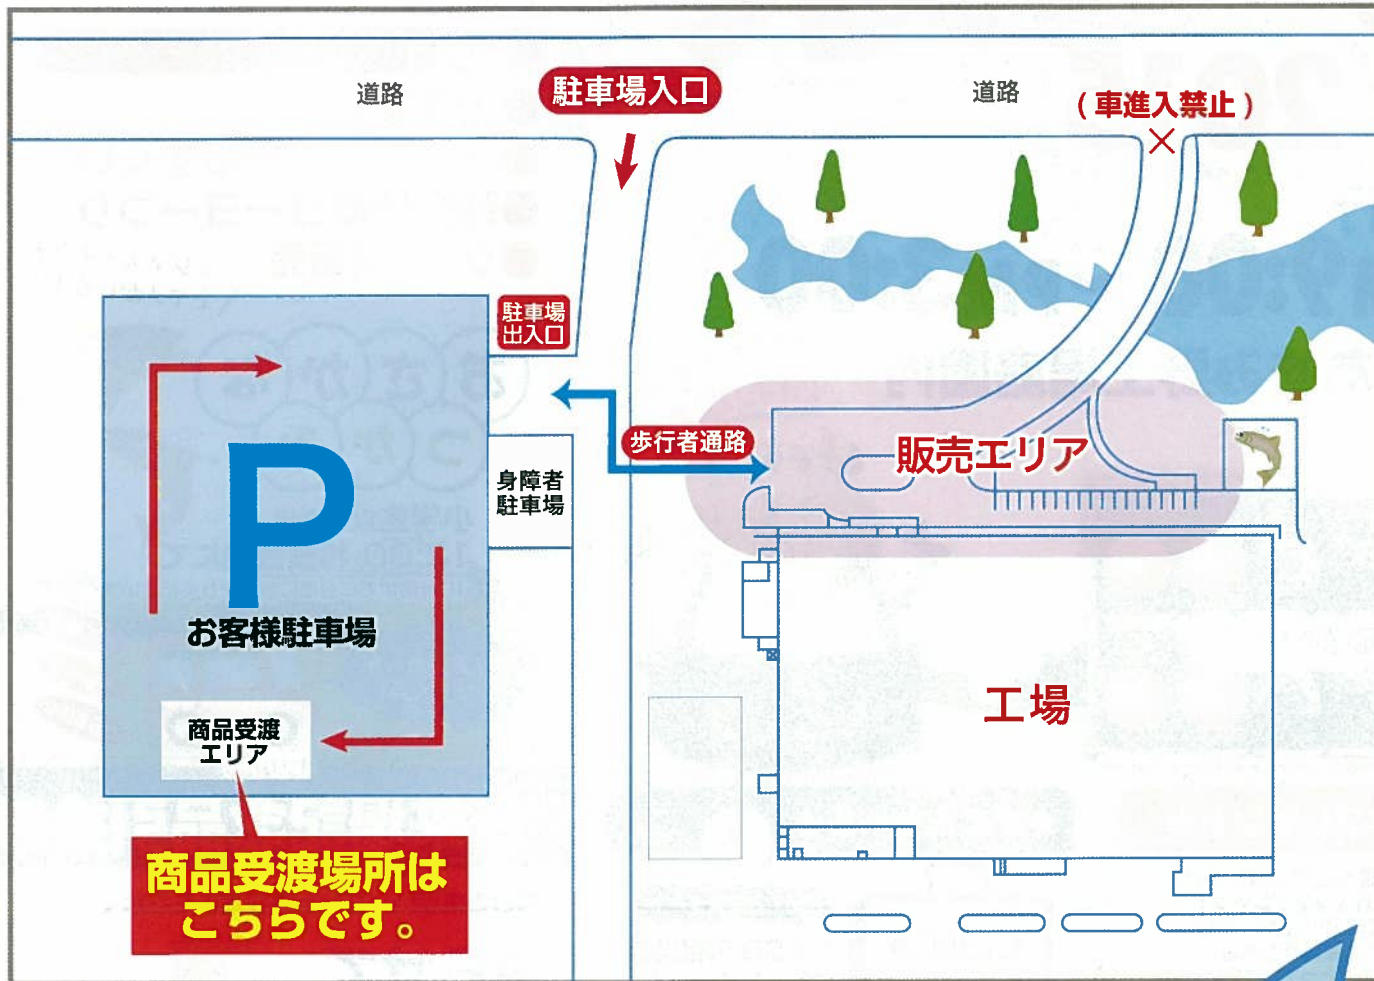

会場・駐車場のご案内

当日ご来場のお客様は特設駐車場をご利用ください。
 (工場庭園内の駐車はご遠慮ください。)
 お体の不自由な方は係員が誘導いたします。

会場案内MAP

**商品受渡場所は
こちらです。**

今年も工場の販売エリアで商品を確認後
 お会計を済ませて頂き、お帰りの際に駐車場で
 商品をお渡しします。

ご家族、お友達をお誘いのうえ
 ご来場ください。お待ちしております。

アクセスMAP

おいしさに、ひたすら、ひたむき。
Gold-Pak
 ゴールドパック株式会社
<http://www.gold-pak.com>